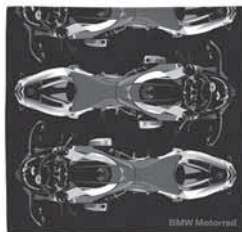

blau
76 73 8 520 990 | **Euro 6,50**

Lanyard BMW Motorrad

blau
76 73 8 521 003 | **Euro 11,00**

Halstuch S2

schwarz, 80 x 80 cm

76 20 7 717 571 | Euro 23,00

Halstuch BMW Motorrad 2

blau, 65 x 65 cm